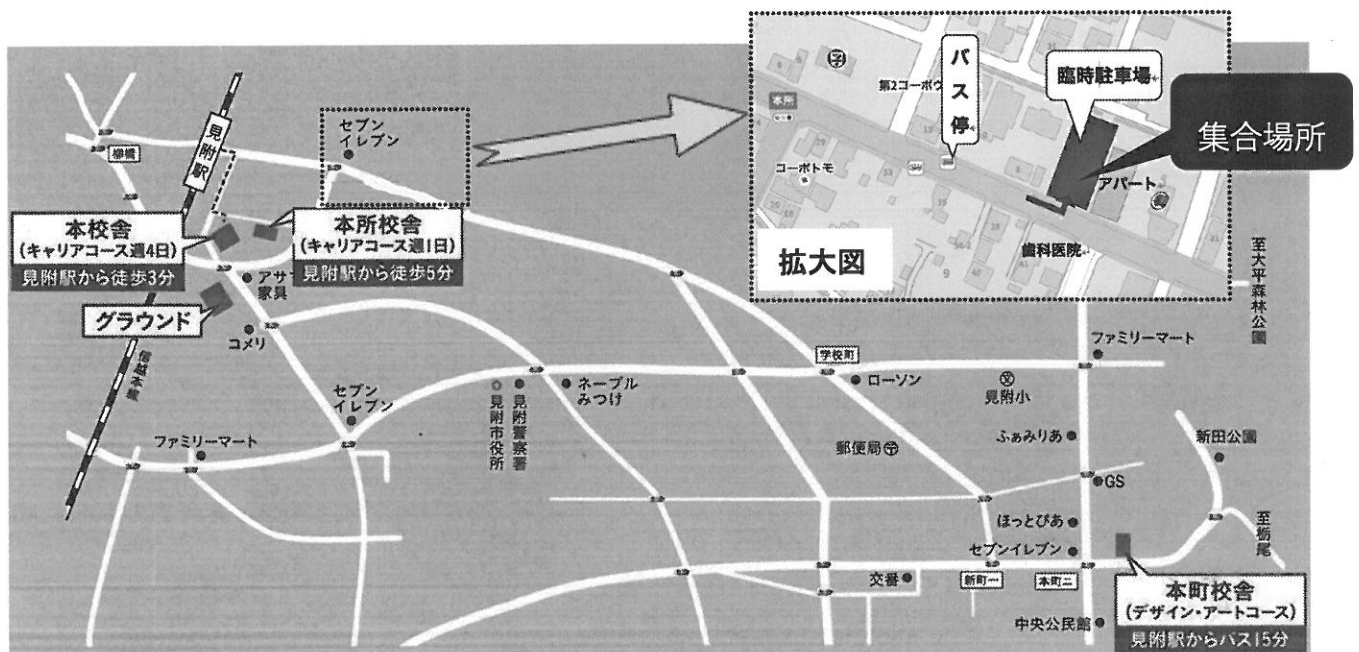

9:51 バス乗車

9:57 バス下車(ほっとぴあ前)後、会場まで徒歩で移動

10:05～学校、コース説明・質疑応答

10:30～実技体験

11:20～個別相談

12:00 バス停(ほっとぴあ前)まで徒歩で移動

12:11 バス乗車

12:23 バス下車(見附高校前)、現地解散