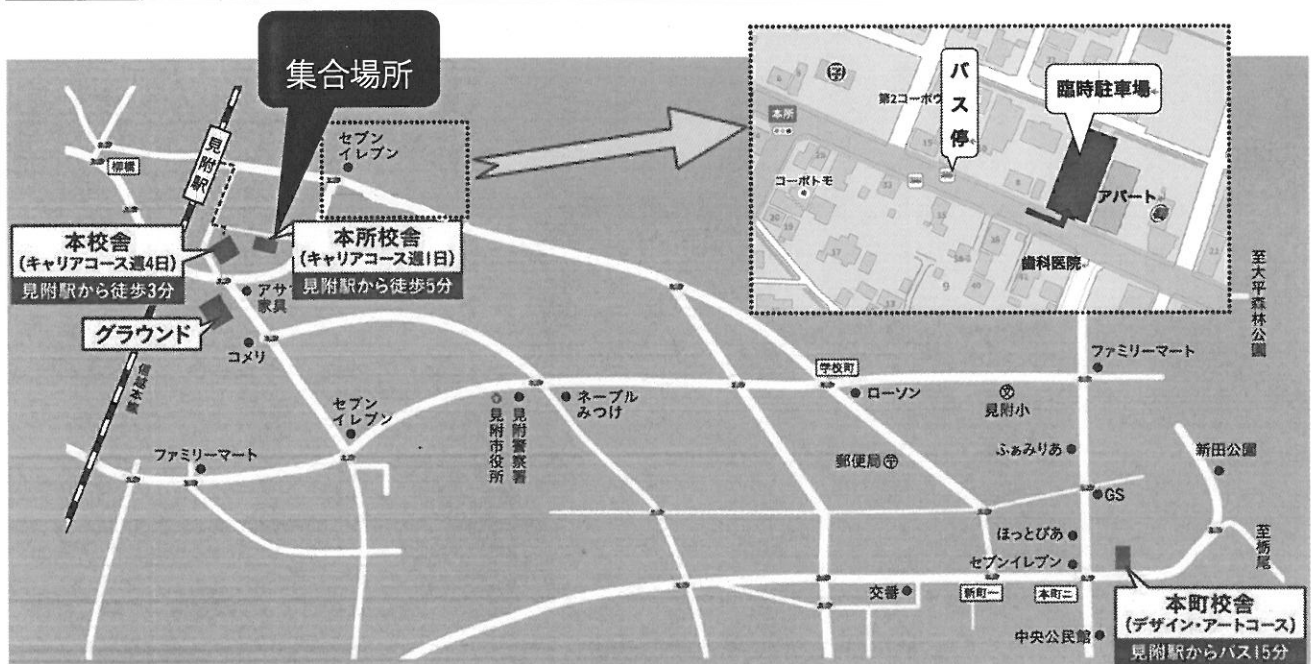

10:49 バス乗車(本校教職員同乗)

10:55 バス下車(ほっとぴあ前)後、授業見学の会場まで徒歩で移動

11:05～授業見学 【終了後、個別相談(希望者のみ)】

12:00 バス停(ほっとぴあ前)まで徒歩で移動

12:11 バス乗車(本校教職員同乗)

12:23 バス下車(見附高校前)、現地解散

※ 外履きを入れる靴袋と内履き、筆記用具を御持参ください。

キャリアコースの詳細は裏面をご覧ください。